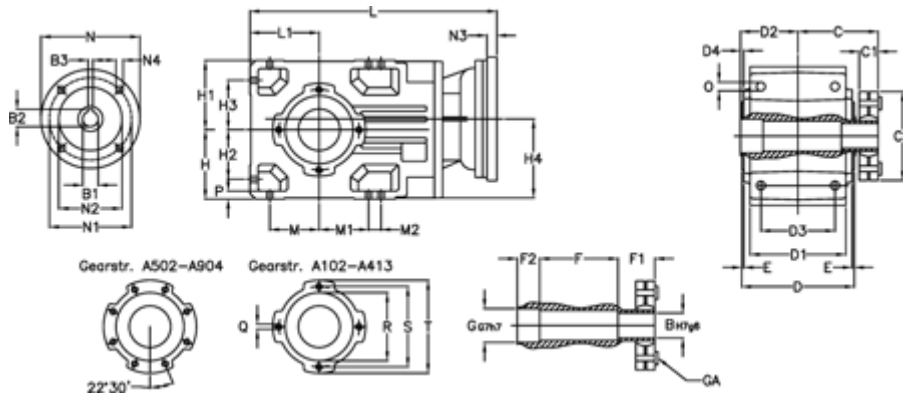

Article number: 296000502385230
 Description: Bevel helical gearbox
 A052US-23,8-P80B5

Measures

B = 25	D1 = 97	F2 = 34	L = 223.0	N3 = 7
B1 = 19	D2 = 52	G = 27	L1 = 58	N4 = 11,5
B2 = 20.8	D3 = 80	GA = 14,5 NM	M = 37.5	O = 9.0
B3 = 6	d4 = 2.0	H = 58	M1 = 37.5	P = 8
C = 91.5	Description = A052 US-xx P80 B5	H1 = 63	M2 = 9	Q = M8x14
C1 = -	E = 2.0	H2 = 37.5	N = 200	R = 68
C2 = 68.0	F = 63.5	H3 = 37.5	N1 = 165	S = 85
D = 99	F1 = 34.0	H4 = 80.5	N2 = 130	T = 101